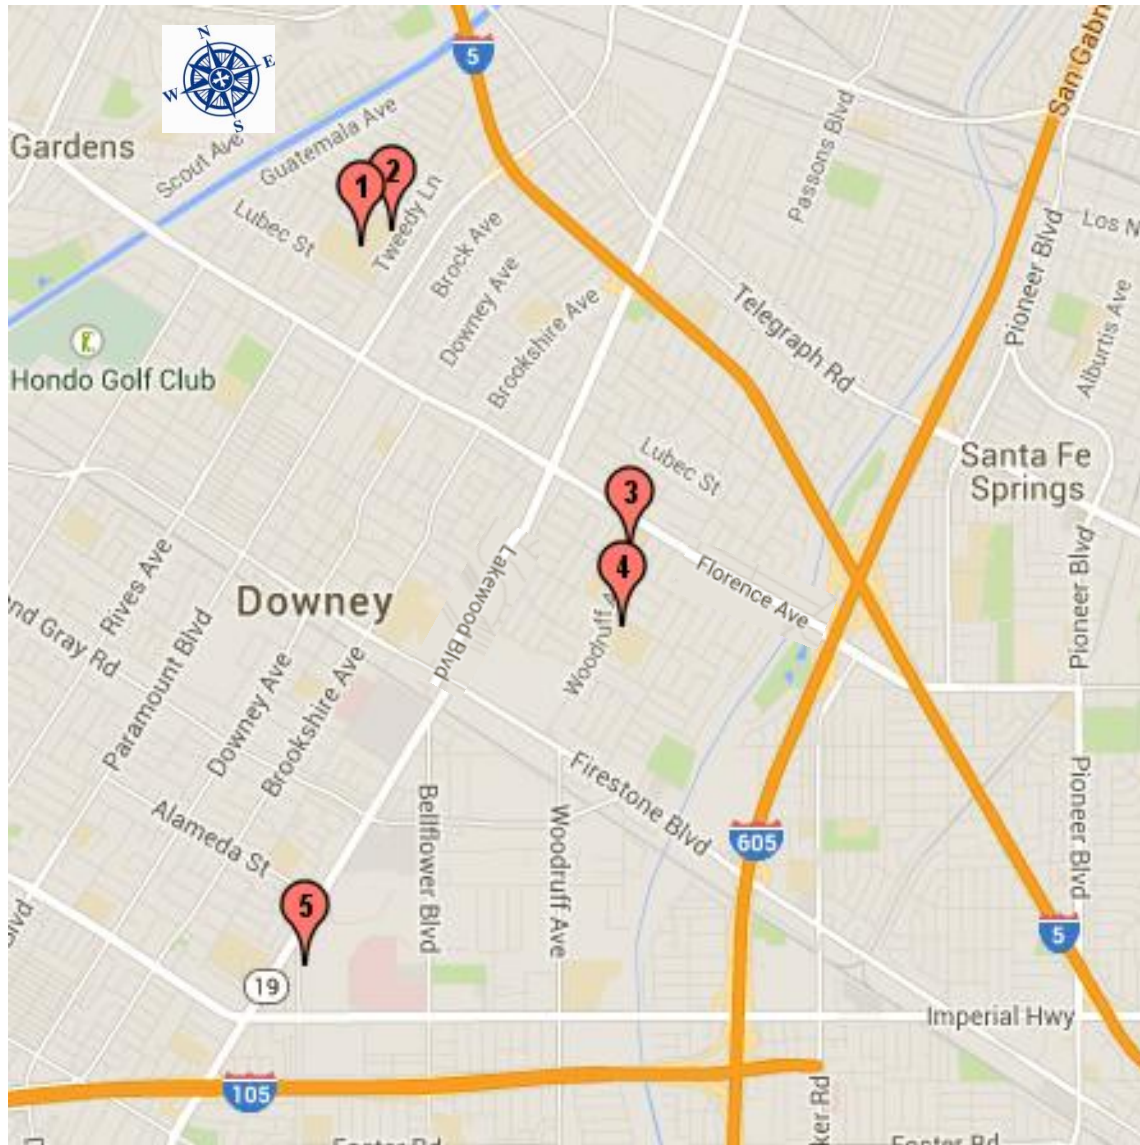

17th Annual Kickoff Classic Tournament – 2015

Tournament Sites

1 [Griffiths Middle School](#)
[9633 Tweedy Lane](#)
[Downey, CA 90240, USA](#)

2 [Maude Price Elementary School](#)
[9525 Tweedy Lane](#)
[Downey, CA 90240, USA](#)

3 [Doty Middle School](#)
[10301 Woodruff Avenue](#)
[Downey, CA 90241, USA](#)

4 [Rio San Gabriel Elementary](#)
[9338 Gotham Street](#)
[Downey, CA 90241, USA](#)

5 [Discovery Sports Complex](#)
[12400 Columbia Way](#)
[Downey, CA 90242, USA](#)